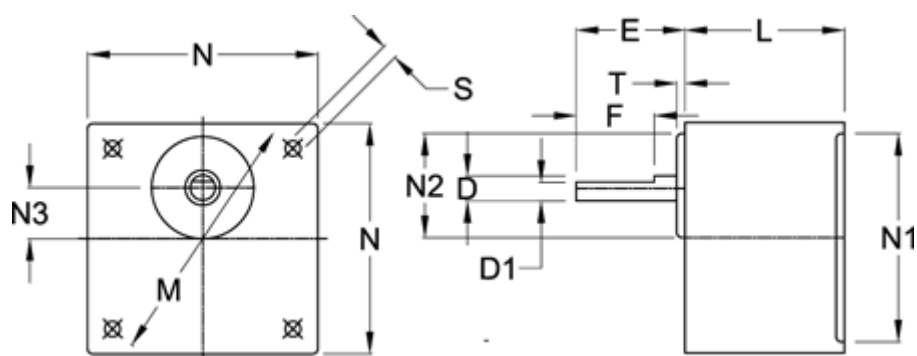

Varenummer: 72006025022
Beskrivelse: Standardgear 6G25B I=25
Indgang fortandet

Mål

D = 8	N2 = 24
D1 = 7	N3 = 10
E = 32	S = 4xø4,5
F = 12	T = 3
L = 40	
M = 70	
N = 60	
N1 = -	